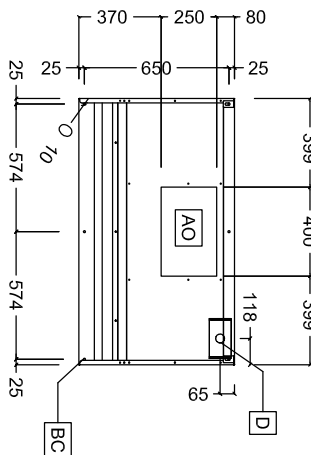

Goedkeuring

Front aanzicht

Zij aanzicht

Boven aanzicht

Capaciteit

Lucht capaciteit 1000 m³/u

Algemene gegevens

Externe afmetingen, lengte 1200 mm
 Externe afmetingen, breedte 700 mm
 Externe afmetingen, hoogte 500 mm
 Gewicht, netto ISO 9001; ISO 14001 kg