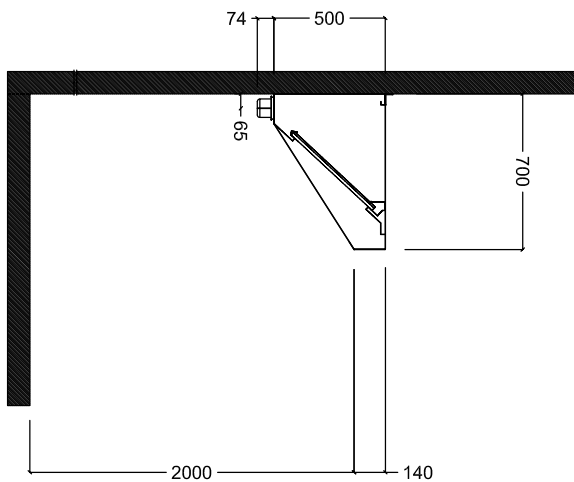

Goedkeuring

Front aanzicht

Zij aanzicht

Boven aanzicht

Capaciteit

Lucht capaciteit 1000 m³/u

Algemene gegevens

Externe afmetingen, lengte 1200 mm
 Externe afmetingen, breedte 700 mm
 Externe afmetingen, hoogte 500 mm
 Gewicht, netto ISO 9001; ISO 14001 kg